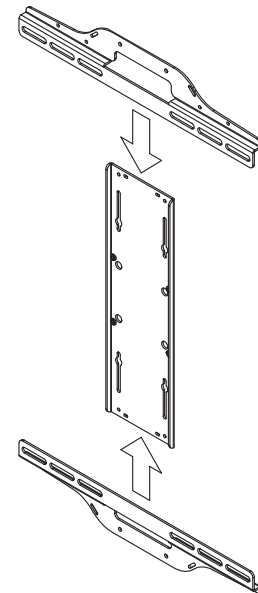

Addendum for HPF650 Vesa 200 Mounting Pattern

2

X = 200mm

2a-1

2a-2

ENG	Do not tighten the screws.
ESP	No apriete los tornillos.
FRN	Ne serrez pas les vis.
DEU	Ziehen Sie die Schrauben nicht an.
NEL	Schroeven niet aandraaien.
ITL	Non stringere le viti.
ČES	Šrouby neutahujte.
SLK	Skrutky neufahujte.
POR	Não apertar os parafusos.
TÜR	Vidaları sıkmayın.