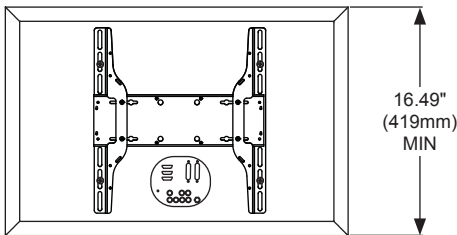

Addendum for HPF650 Vesa 200 Mounting Pattern

2

X = 200mm

2a-1

2a-2

ENG	Do not tighten the screws.
ESP	No apriete los tornillos.
FRN	Ne serrez pas les vis.
DEU	Ziehen Sie die Schrauben nicht an.
NEL	Schroeven niet aandraaien.
ITL	Non stringere le viti.
ČES	Šrouby neutahujte.
SLK	Skrutky neufahujte.
POR	Não apertar os parafusos.
TÜR	Vidaları sıkmayın.