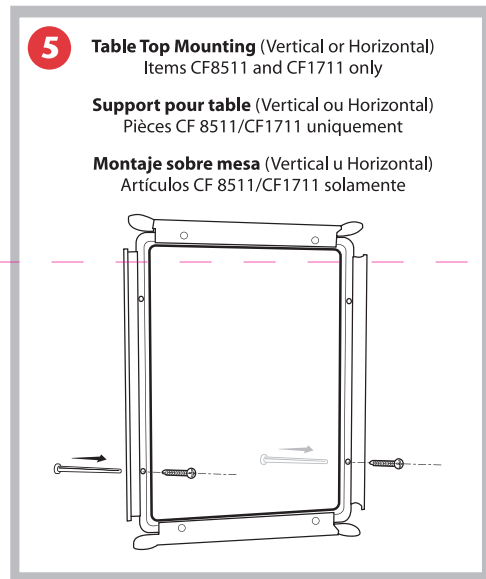

IMPROV SERIES CLIPDOWN FRAME

Items CF8511 and CF1711 only
Pièces CF 8511/CF1711 uniquement
Artículos CF 8511/CF1711 solamente

 ACCO Brands
300 Tower Parkway
Lincolnshire, IL 60069-3640
www.quartet.com
www.acco.com