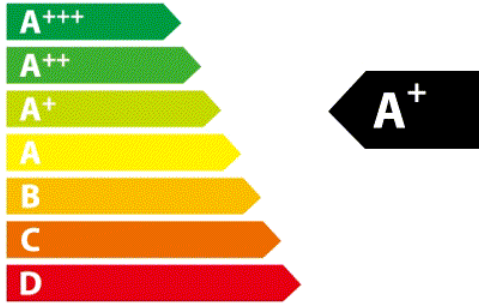

SAMSUNG

BE75T-H

ENERGIA · ЕНЕРГИЯ
ΕΝΕΡΓΕΙΑ · ENERGIJA
ENERGY · ENERGIE
ENERGI

214
kWh/annum

154
Watt

189 cm  **75** inch

2010/1062 - 2020