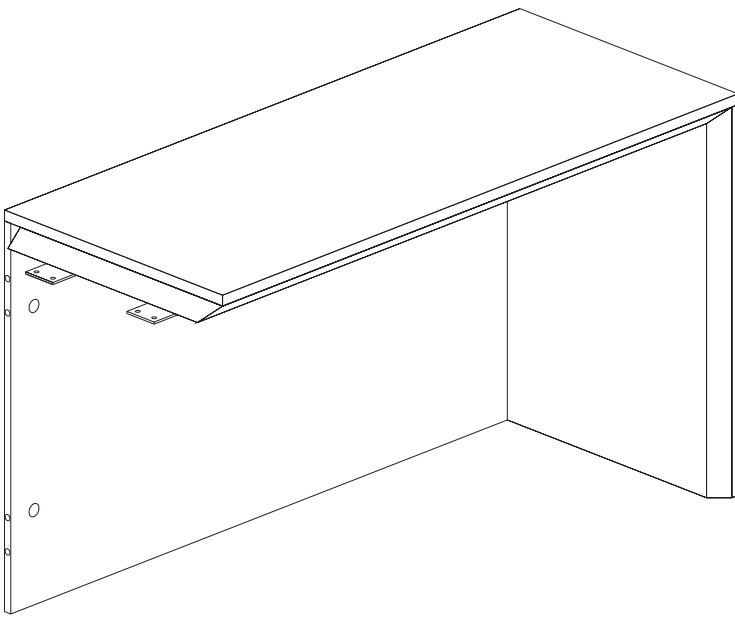

**Tiffany Industries™**  
A MAYLINE GROUP COMPANY

**Model No. CRTNR**

**Corsica 48" Right Return**

**ASSEMBLY INSTRUCTIONS**

**CALL 1-800-822-8037 FOR ASSISTANCE**

# PARTS LIST

Name	Part	Qty.
<b>A</b>	 S001	<b>9</b>
<b>B</b>	 S002	<b>7</b>
<b>C</b>	 S004	<b>6</b>
<b>D</b>	 S003	<b>9</b>
<b>E</b>	 S005	<b>12</b>

Name	Part	Qty.
<b>F</b>	 S006	<b>2</b>
<b>G</b>	 S007	<b>2</b>
<b>H</b>		<b>1</b>
<b>I</b>		<b>1</b>
<b>J</b>		<b>1</b>