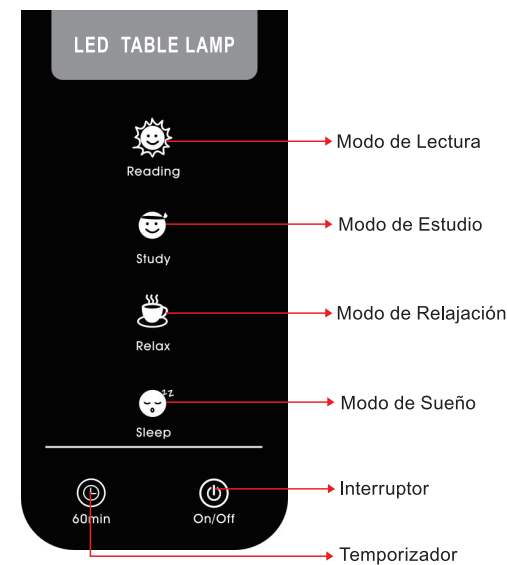

Illustration

Remarque : Les ajustements excessifs endommageront l'articulation

Utilisation

Paramètre

Nom du produit	Lampe de table à DEL	Numéro de modèle	LLR99771
Puissance	6-11 W	Illumination max. (30 cm)	>2000 lux
Lumens	530 LM	Tension de fonctionnement	12 V c.c.-2000 ma
Température de couleurs	2700 K-6600 K	Température de fonctionnement	<50°
Entrée d'alimentation	100-240V, 50/60Hz	Sortie d'alimentation	12V, 2,0A
Sortie USB	5V, 1,50A	Ajustement de la luminosité	9 échelons

Funciones

- Fuente de alimentación de CC de bajo voltaje y 12 V; diseño de bajo consumo de electricidad. En comparación con una lámpara incandescente, el ahorro de energía puede ser de hasta 90%.
- Simula a la perfección la luz natural brillante y tenue.
- Modelo de cuatro luces ajustables.
- Brillo ajustable.
- La fuente de luz LED, de alto rendimiento, permite una iluminación más clara y brillante.
- Menos vidrio para un uso más seguro.
- Con interfaz USB para cargar otros equipos, como teléfonos celulares, MP3, etc.
- No cargue dos o más teléfonos al mismo tiempo.
- No cargue Ipad o Ipad.

Ilustración

Nota: Apretar demasiado puede dañar el funcionamiento de la articulación

Operaciones

Parámetro

Nombre del producto	Lámpara LED de Escritorio	Número de modelo	LLR99771
Potencia	6-11 W	Iluminación máx. (30 cm)	> 2000 Lux
Lúmenes	530 LM	Voltaje	12 V CC-2000 ma
Temperatura de color	2700 K-6600 K	Temperatura de funcionamiento	< 50°
Potencia de entrada	100-240 V, 50/60 Hz	Potencia de salida	12 V, 2.0 A
Salida USB	5V, 1.50A	Ajuste del brillo	9 pasos