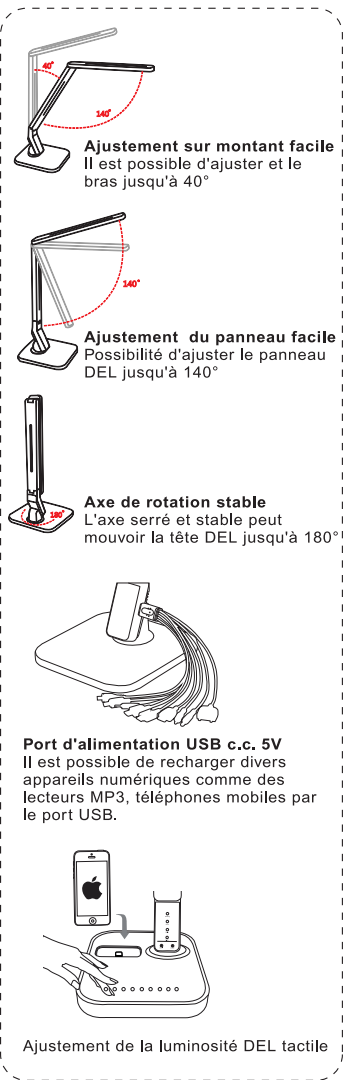

Illustration

Operations

Parameter

Product Name	LED table lamp	Model number	LLR99771
Power	6-11W	Max illumination(30CM)	>2000Lux
Lumens	530LM	Operating Voltage	DC12V-2000ma
Color temperature	2700K-6600K	Operating temperature	<50°
Power input	100~240V, 50/60Hz	Power output	12V, 2.0A
USB output	5V, 1.50A	Brightness adjustment	9 steps

Fonctions

- Alimentation à courant continu basse tension 12 V, conception à faible consommation, les économies d'énergie peuvent atteindre 90% par rapport à une lampe à incandescence.
- Simule à la perfection un lumière naturelle brillante et douce.
- Quatre modèles de lumière réglables.
- Luminosité réglable.
- La DEL à haute performance offre un meilleur éclairage.
- Moins de verre pour une utilisation plus sécuritaire.
- Avec interface USB pour recharger d'autres accessoires, téléphone mobile, MP3, etc.
- Ne pas recharger deux téléphones ou plus en même temps.
- Ne recharge pas les iPads ou iPods.

Illustration

Remarque : Les ajustements excessifs endommageront l'articulation

Utilisation

Paramètre

Nom du produit	Lampe de table à DEL	Numéro de modèle	LLR99771
Puissance	6-11 W	Illumination max. (30 cm)	>2000 lux
Lumens	530 LM	Tension de fonctionnement	12 V c.c.-2000 ma
Température de couleurs	2700 K-6600 K	Température de fonctionnement	<50°
Entrée d'alimentation	100-240V, 50/60Hz	Sortie d'alimentation	12V, 2,0A
Sortie USB	5V, 1,50A	Ajustement de la luminosité	9 échelons