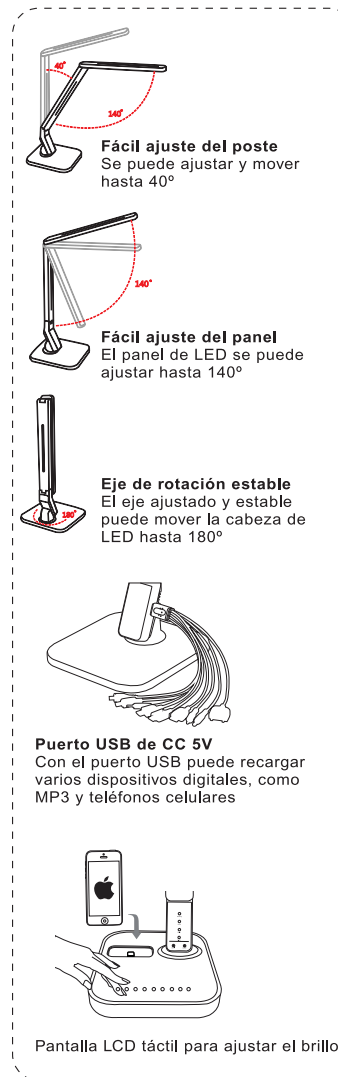

Illustration

Operations

Parameter

Product Name	LED table lamp	Model number	LLR99771
Power	6-11W	Max illumination(30CM)	>2000Lux
Lumens	530LM	Operating Voltage	DC12V-2000ma
Color temperature	2700K-6600K	Operating temperature	<50°
Power input	100~240V, 50/60Hz	Power output	12V, 2.0A
USB output	5V, 1.50A	Brightness adjustment	9 steps

Illustration

Remarque : Les ajustements excessifs endommageront l'articulation

Utilisation

Paramètre

Nom du produit	Lampe de table à DEL	Numéro de modèle	LLR99771
Puissance	6-11 W	Illumination max. (30 cm)	>2000 lux
Lumens	530 LM	Tension de fonctionnement	12 V c.c.-2000 ma
Température de couleurs	2700 K-6600 K	Température de fonctionnement	<50°
Entrée d'alimentation	100-240V, 50/60Hz	Sortie d'alimentation	12V, 2,0A
Sortie USB	5V, 1,50A	Ajustement de la luminosité	9 échelons

Funciones

- Fuente de alimentación de CC de bajo voltaje y 12 V; diseño de bajo consumo de electricidad. En comparación con una lámpara incandescente, el ahorro de energía puede ser de hasta 90%.
- Simula a la perfección la luz natural brillante y tenue.
- Modelo de cuatro luces ajustables.
- Brillo ajustable.
- La fuente de luz LED, de alto rendimiento, permite una iluminación más clara y brillante.
- Menos vidrio para un uso más seguro.
- Con interfaz USB para cargar otros equipos, como teléfonos celulares, MP3, etc.
- No cargue dos o más teléfonos al mismo tiempo.
- No cargue Ipad o Ipad.

Ilustración

Nota: Apretar demasiado puede dañar el funcionamiento de la articulación

Operaciones

Parámetro

Nombre del producto	Lámpara LED de Escritorio	Número de modelo	LLR99771
Potencia	6-11 W	Iluminación máx. (30 cm)	> 2000 Lux
Lúmenes	530 LM	Voltaje	12 V CC-2000 ma
Temperatura de color	2700 K-6600 K	Temperatura de funcionamiento	< 50°
Potencia de entrada	100-240 V, 50/60 Hz	Potencia de salida	12 V, 2.0 A
Salida USB	5V, 1.50A	Ajuste del brillo	9 pasos