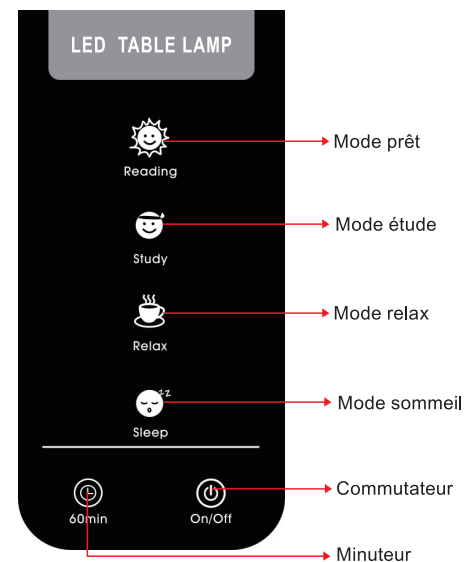

Fonctions

- Alimentation à courant continu basse tension 12 V, conception à faible consommation, les économies d'énergie peuvent atteindre 90% par rapport à une lampe à incandescence.
- Simule à la perfection un lumière naturelle brillante et douce.
- Quatre modèles de lumière réglables.
- Luminosité réglable.
- La DEL à haute performance offre un meilleur éclairage.
- Moins de verre pour une utilisation plus sécuritaire.
- Avec interface USB pour recharger d'autres accessoires, téléphone mobile, MP3, etc.
- Ne pas recharger deux téléphones ou plus en même temps.
- Ne recharge pas les iPads ou iPods.

Avertissement

- Ne démontez pas le produit pour éviter tout choc électrique.
- Utiliser l'adaptateur original pour s'assurer que le produit continue de fonctionner normalement.
- Ne pas utiliser le produit par température élevée et dans les endroits très humides.
- Pour éviter toute blessure aux yeux, veuillez ne pas regarder directement la source de lumière DEL.
- Si les conditions ci-dessous se produisent, veuillez débrancher le cordon d'alimentation et arrêter l'utilisation :
 - 1) Le câble et le cordon d'alimentation sont endommagés.
 - 2) La prise de la lampe est humide ou mouillée par la pluie.
 - 3) La prise de la lampe émet de la fumée, des étincelles, etc.
 - 4) Le faisceau DEL clignote de manière anormale ou est endommagé.

Illustration

Remarque : Les ajustements excessifs endommageront l'articulation

Utilisation

Paramètre

Nom du produit	Lampe de table à DEL	Numéro de modèle	LLR99771
Puissance	6-11 W	Illumination max. (30 cm)	>2000 lux
Lumens	530 LM	Tension de fonctionnement	12 V c.c.-2000 ma
Température de couleurs	2700 K-6600 K	Température de fonctionnement	<50°
Entrée d'alimentation	100-240V, 50/60Hz	Sortie d'alimentation	12V, 2,0A
Sortie USB	5V, 1,50A	Ajustement de la luminosité	9 échelons