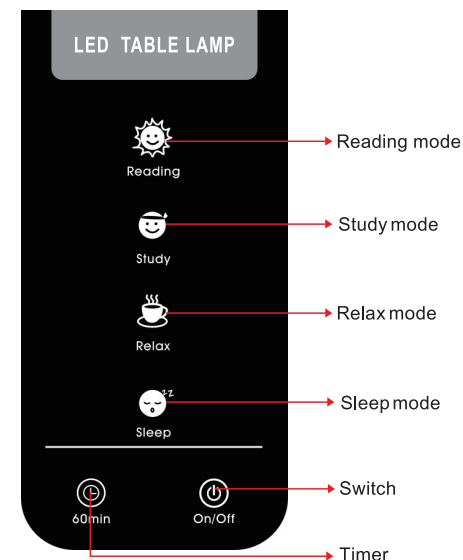

Operations

Parameter

Product Name	LED table lamp	Model number	LLR99771
Power	6-11W	Max illumination(30CM)	>2000Lux
Lumens	530LM	Operating Voltage	DC12V-2000ma
Color temperature	2700K-6600K	Operating temperature	<50°
Power input	100~240V, 50/60Hz	Power output	12V, 2.0A
USB output	5V, 1.50A	Brightness adjustment	9 steps