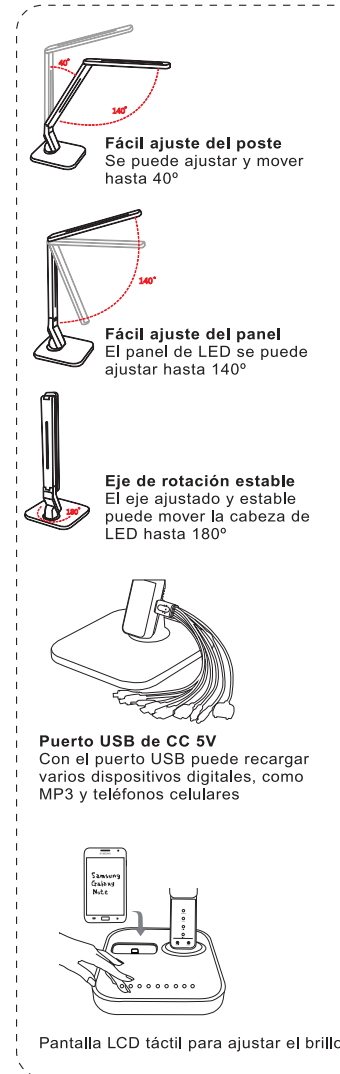

Illustration

Operations

Parameter

Product Name	LED table lamp	Model number	LLR99770
Power	6-11W	Max illumination(30CM)	>2000Lux
Lumens	530LM	Operating Voltage	DC12V-2000ma
Color temperature	2700K-6600K	Operating temperature	<50°
Power input	100~240V, 50/60Hz	Power output	12V, 2.0A
USB output	5V, 1.50A	Brightness adjustment	9 steps

Illustration

Remarque : Les ajustements excessifs endommageront l'articulation

Utilisation

Paramètre

Nom du produit	Lampe de table à DEL	Numéro de modèle	LLR99770
Puissance	6-11 W	Illumination max. (30 cm)	>2000 lux
Lumens	530 LM	Tension de fonctionnement	12 V c.c.-2000 ma
Température de couleurs	2700 K-6600 K	Température de fonctionnement	<50°
Entrée d'alimentation	100-240V, 50/60Hz	Sortie d'alimentation	12V, 2,0A
Sortie USB	5V, 1,50A	Ajustement de la luminosité	9 échelons

Funciones

- Fuente de alimentación de CC de bajo voltaje y 12 V; diseño de bajo consumo de electricidad. En comparación con una lámpara incandescente, el ahorro de energía puede ser de hasta 90%.
- Simula a la perfección la luz natural brillante y tenue.
- Modelo de cuatro luces ajustables.
- Brillo ajustable.
- La fuente de luz LED, de alto rendimiento, permite una iluminación más clara y brillante.
- Menos vidrio para un uso más seguro.
- Con interfaz USB para cargar otros equipos, como teléfonos celulares, MP3, etc.
- No cargue dos o más teléfonos al mismo tiempo.
- No cargue Ipad o Ipad.

Ilustración

Nota: Apretar demasiado puede dañar el funcionamiento de la articulación

Operaciones

Parámetro

Nombre del producto	Lámpara LED de Escritorio	Número de modelo	LLR99770
Potencia	6-11 W	Iluminación máx. (30 cm)	> 2000 Lux
Lúmenes	530 LM	Voltaje	12 V CC-2000 ma
Temperatura de color	2700 K-6600 K	Temperatura de funcionamiento	< 50°
Potencia de entrada	100-240 V, 50/60 Hz	Potencia de salida	12 V, 2.0 A
Salida USB	5V, 1.50A	Ajuste del brillo	9 pasos