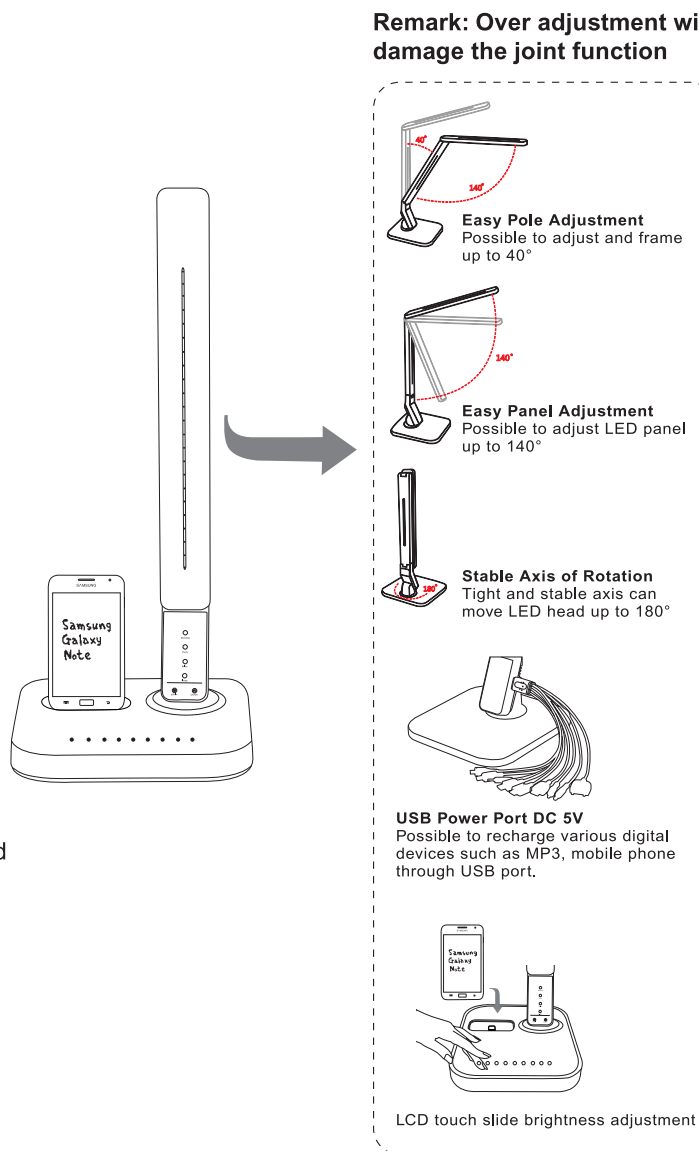

Functions

- 12V low voltage DC power supply, low energy consumption design, compared with incandescent lamp power saving efficiency can reach 90%.
- Perfectly simulates bright and gentle natural light.
- Adjustable four light model
- Adjustable brightness
- The high performance LED light source provides better and brighter lighting.
- Less glass for safer use.
- With USB interface for other equipment charging, such as mobile phone, MP3, etc.
- Do not charge two phones or more phones at the same time.
- Do not charge Ipad or Ipod.

Illustration

Operations

Parameter

Product Name	LED table lamp	Model number	LLR99770
Power	6-11W	Max illumination(30CM)	>2000Lux
Lumens	530LM	Operating Voltage	DC12V-2000ma
Color temperature	2700K-6600K	Operating temperature	<50°
Power input	100~240V, 50/60Hz	Power output	12V, 2.0A
USB output	5V, 1.50A	Brightness adjustment	9 steps

Fonctions

- Alimentation à courant continu basse tension 12 V, conception à faible consommation, les économies d'énergie peuvent atteindre 90% par rapport à une lampe à incandescence.
- Simule à la perfection un lumière naturelle brillante et douce.
- Quatre modèles de lumière réglables.
- Luminosité réglable.
- La DEL à haute performance offre un meilleur éclairage.
- Moins de vitre pour une utilisation plus sécuritaire.
- Avec interface USB pour recharger d'autres accessoires, téléphone mobile, MP3, etc.
- Ne pas recharger deux téléphones ou plus en même temps.
- Ne recharge pas les iPads ou iPods.

Illustration

Remarque : Les ajustements excessifs endommageront l'articulation

Utilisation

Paramètre

Nom du produit	Lampe de table à DEL	Numéro de modèle	LLR99770
Puissance	6-11 W	Illumination max. (30 cm)	>2000 lux
Lumens	530 LM	Tension de fonctionnement	12 V c.c.-2000 ma
Température de couleurs	2700 K-6600 K	Température de fonctionnement	<50°
Entrée d'alimentation	100-240V, 50/60Hz	Sortie d'alimentation	12V, 2,0A
Sortie USB	5V, 1,50A	Ajustement de la luminosité	9 échelons