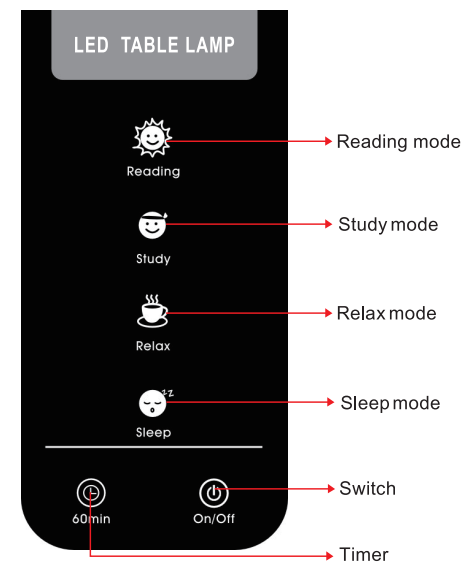

Operations

Parameter

Product Name	LED table lamp	Model number	LLR99770
Power	6-11W	Max illumination(30CM)	>2000Lux
Lumens	530LM	Operating Voltage	DC12V-2000ma
Color temperature	2700K-6600K	Operating temperature	<50°
Power input	100~240V, 50/60Hz	Power output	12V, 2.0A
USB output	5V, 1.50A	Brightness adjustment	9 steps