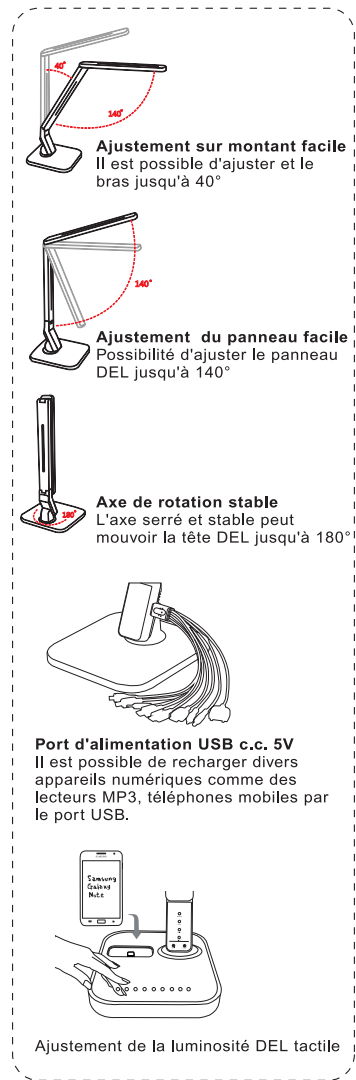

Illustration

Operations

Parameter

Product Name	LED table lamp	Model number	LLR99770
Power	6-11W	Max illumination(30CM)	>2000Lux
Lumens	530LM	Operating Voltage	DC12V-2000ma
Color temperature	2700K-6600K	Operating temperature	<50°
Power input	100~240V, 50/60Hz	Power output	12V, 2.0A
USB output	5V, 1.50A	Brightness adjustment	9 steps

Fonctions

- Alimentation à courant continu basse tension 12 V, conception à faible consommation, les économies d'énergie peuvent atteindre 90% par rapport à une lampe à incandescence.
- Simule à la perfection un lumière naturelle brillante et douce.
- Quatre modèles de lumière réglables.
- Luminosité réglable.
- La DEL à haute performance offre un meilleur éclairage.
- Moins de vitre pour une utilisation plus sécuritaire.
- Avec interface USB pour recharger d'autres accessoires, téléphone mobile, MP3, etc.
- Ne pas recharger deux téléphones ou plus en même temps.
- Ne recharge pas les iPads ou iPods.

Illustration

Remarque : Les ajustements excessifs endommageront l'articulation

Utilisation

Paramètre

Nom du produit	Lampe de table à DEL	Numéro de modèle	LLR99770
Puissance	6-11 W	Illumination max. (30 cm)	>2000 lux
Lumens	530 LM	Tension de fonctionnement	12 V c.c.-2000 ma
Température de couleurs	2700 K-6600 K	Température de fonctionnement	<50°
Entrée d'alimentation	100-240V, 50/60Hz	Sortie d'alimentation	12V, 2,0A
Sortie USB	5V, 1,50A	Ajustement de la luminosité	9 échelons