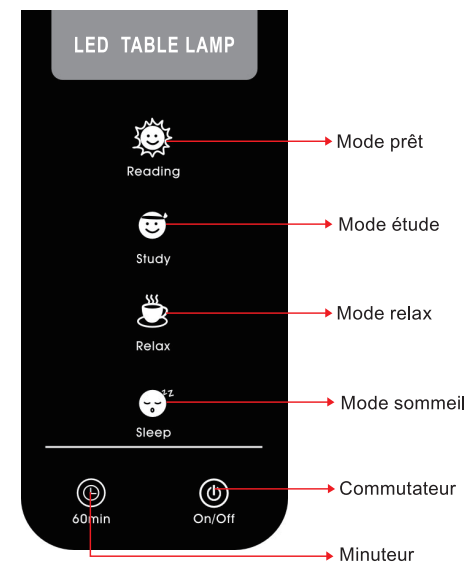

Fonctions

- Alimentation à courant continu basse tension 12 V, conception à faible consommation, les économies d'énergie peuvent atteindre 90% par rapport à une lampe à incandescence.
- Simule à la perfection un lumière naturelle brillante et douce.
- Quatre modèles de lumière réglables.
- Luminosité réglable.
- La DEL à haute performance offre un meilleur éclairage.
- Moins de vitre pour une utilisation plus sécuritaire.
- Avec interface USB pour recharger d'autres accessoires, téléphone mobile, MP3, etc.
- Ne pas recharger deux téléphones ou plus en même temps.
- Ne recharge pas les iPads ou iPods.

Avertissement

- Ne démontez pas le produit pour éviter tout choc électrique.
- Utiliser l'adaptateur original pour s'assurer que le produit continue de fonctionner normalement.
- Ne pas utiliser le produit par température élevée et dans les endroits très humides.
- Pour éviter toute blessure aux yeux, veuillez ne pas regarder directement la source de lumière DEL.
- Si les conditions ci-dessous se produisent, veuillez débranchez le cordon d'alimentation et arrêter l'utilisation :
 - 1) Le câble et le cordon d'alimentation sont endommagés.
 - 2) La prise de la lampe est humide ou mouillée par la pluie.
 - 3) La prise de la lampe émet de la fumée, des étincelles, etc.
 - 4) Le faisceau DEL clignote de manière anormale ou est endommagé.

Illustration

Remarque : Les ajustements excessifs endommageront l'articulation

Utilisation

Paramètre

Nom du produit	Lampe de table à DEL	Numéro de modèle	LLR99770
Puissance	6-11 W	Illumination max. (30 cm)	>2000 lux
Lumens	530 LM	Tension de fonctionnement	12 V c.c.-2000 ma
Température de couleurs	2700 K-6600 K	Température de fonctionnement	<50°
Entrée d'alimentation	100-240V, 50/60Hz	Sortie d'alimentation	12V, 2,0A
Sortie USB	5V, 1,50A	Ajustement de la luminosité	9 échelons