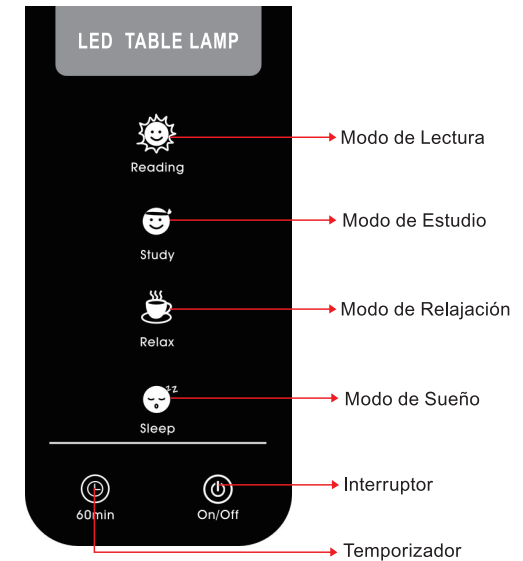

Illustration

Remarque : Les ajustements excessifs endommageront l'articulation

Utilisation

Paramètre

Nom du produit	Lampe de table à DEL	Numéro de modèle	LLR99770
Puissance	6-11 W	Illumination max. (30 cm)	>2000 lux
Lumens	530 LM	Tension de fonctionnement	12 V c.c.-2000 ma
Température de couleurs	2700 K-6600 K	Température de fonctionnement	<50°
Entrée d'alimentation	100-240V, 50/60Hz	Sortie d'alimentation	12V, 2,0A
Sortie USB	5V, 1,50A	Ajustement de la luminosité	9 échelons

Funciones

- Fuente de alimentación de CC de bajo voltaje y 12 V; diseño de bajo consumo de electricidad. En comparación con una lámpara incandescente, el ahorro de energía puede ser de hasta 90%.
- Simula a la perfección la luz natural brillante y tenue.
- Modelo de cuatro luces ajustables.
- Brillo ajustable.
- La fuente de luz LED, de alto rendimiento, permite una iluminación más clara y brillante.
- Menos vidrio para un uso más seguro.
- Con interfaz USB para cargar otros equipos, como teléfonos celulares, MP3, etc.
- No cargue dos o más teléfonos al mismo tiempo.
- No cargue Ipad o Ipad.

Ilustración

Nota: Apretar demasiado puede dañar el funcionamiento de la articulación

Operaciones

Parámetro

Nombre del producto	Lámpara LED de Escritorio	Número de modelo	LLR99770
Potencia	6-11 W	Iluminación máx. (30 cm)	> 2000 Lux
Lúmenes	530 LM	Voltaje	12 V CC-2000 ma
Temperatura de color	2700 K-6600 K	Temperatura de funcionamiento	< 50°
Potencia de entrada	100-240 V, 50/60 Hz	Potencia de salida	12 V, 2.0 A
Salida USB	5V, 1.50A	Ajuste del brillo	9 pasos