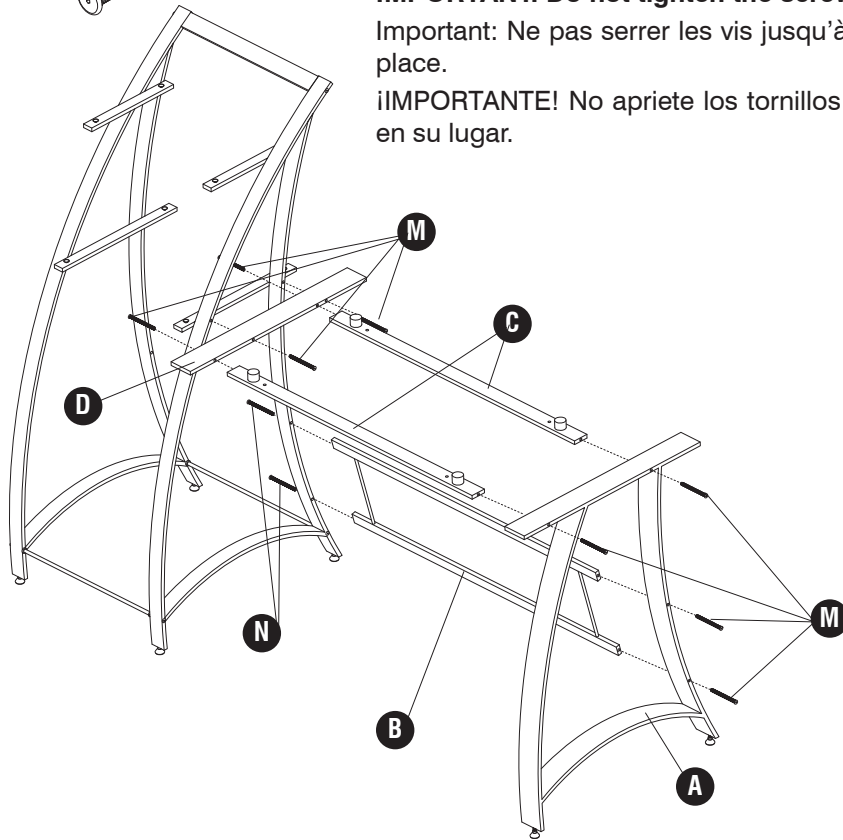

3

M

(8)

N

(2)

IMPORTANT: Do not tighten the screws until all parts are in place.

Important: Ne pas serrer les vis jusqu'à ce que toutes les pièces sont en place.

¡IMPORTANTE! No apriete los tornillos hasta que todas las piezas estén en su lugar.